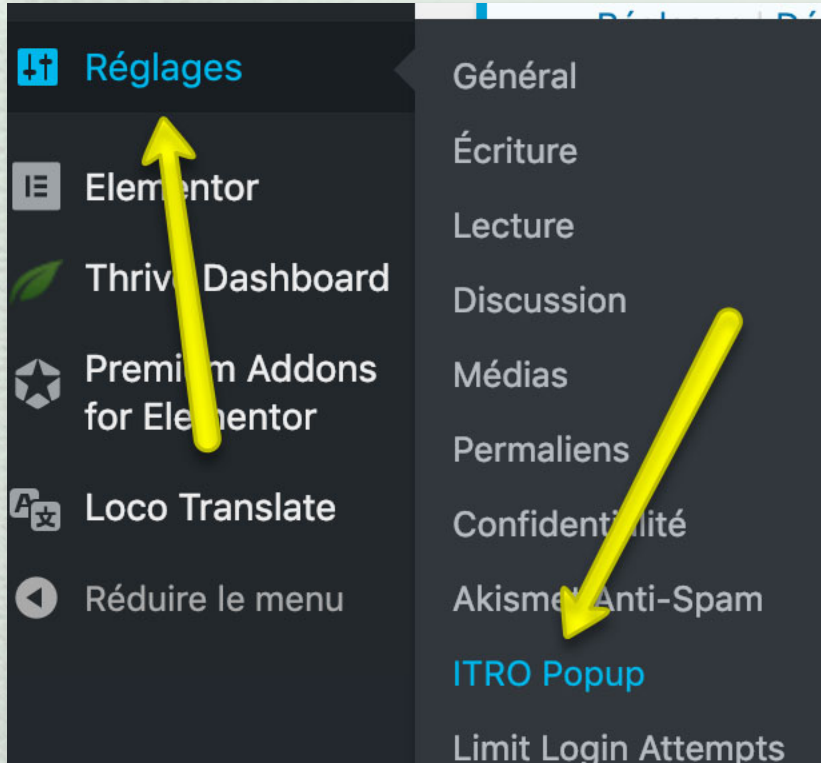

# Intro Popup Plugin et SG autorépondeur

## INTRODUCTION

Il s'agit d'une extension pour Wordpress que vous pouvez trouver ici :

<https://fr.wordpress.org/plugins/intro-popup/>

Nous considérons que vous savez installer et activer un plugin Wordpress.

## INTRODUCTION

Une fois installé, vous trouverez une nouvelle entrée dans le menu « Réglages » nommé « ITRO Popup ».